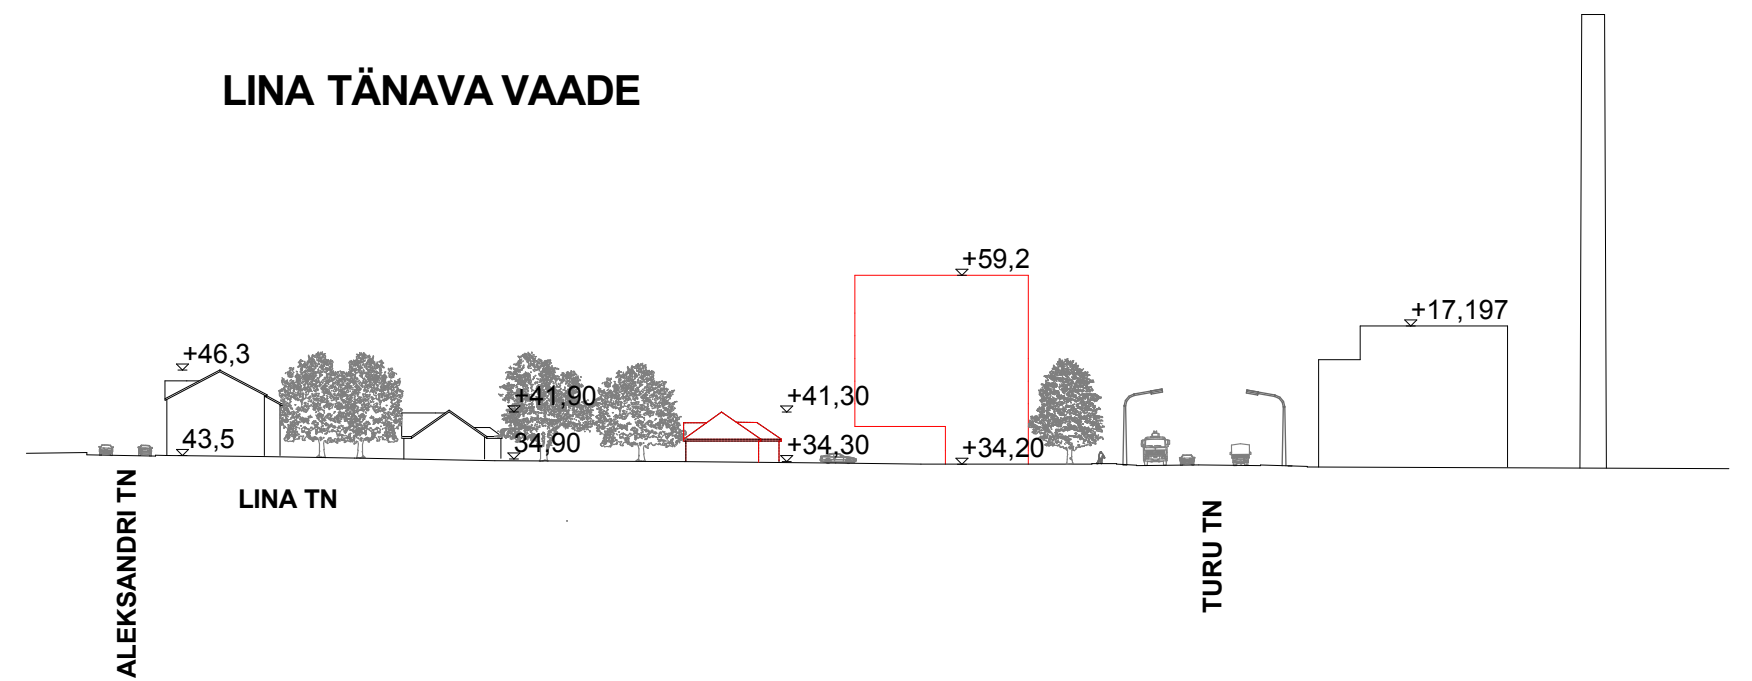

TURU TÄNAVA VAADE

LINA TÄNAVA VAADE

M 1 : 1 0 0 0		VAADE LINA - JA TURU TÄNAVALT	
OBJEKT	DETAILPLANEERING	DP	
ADDRESS	LINA TN 4, 6, 7, 8, 9, 11	ALEKSANDRI TN 32	Nr 13-10
TELLIJA / TELLIIJA ESINDAJA	OÜ AURETTE		21.03.2011
ARHITEKT	KAIDO KEPP		
ARHITEKT	ERIK KÕIVISTIK		7
REG. 21.08.03 EP 10944664-0001, SALME TN. 3 TARTU, TEL. 7407546 KAIIDO@ARHITEKTUURIKLUBI.EE ARHITEKTUURIKLUBI OÜ			